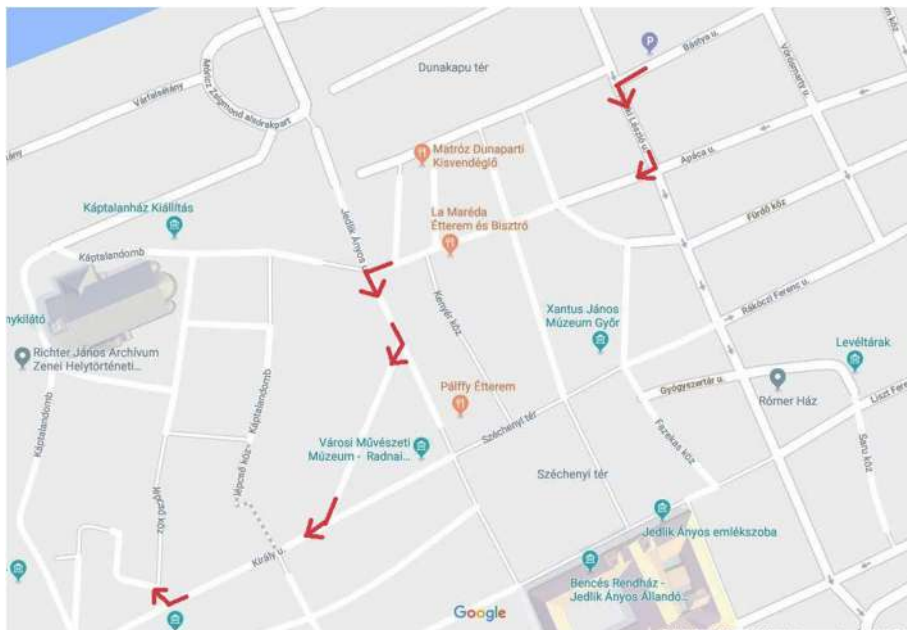

# HOTEL CAPITULUM\*\*\*\*

Tisztelt Vendégünk!

Felhívom szíves figyelmét, hogy a Bécsi Kapu tér felújítása miatt a Király utcába való behajtás a tér irányából nem lehetséges! A felújítás várhatóan az év végéig befejeződik. Ez idő alatt vendégeink a szállodát az Apáca utca felől tudják megközelíteni. Az ott található süllyedő kapu használata megegyezik a Bécsi Kapu téren találhatóéval. A szálloda mélygarázsa változatlanul vendégeink rendelkezésére áll.

A szálloda megközelítése: A behajtásra az Apáca utcán keresztül van lehetőség. Ehhez a Bástya utcán hajtson végig, majd a tér sarkánál a Teleki László utcára fordulva hajtson be az első utcába jobbra. Itt a süllyedő kapun keresztülhaladva haladjon tovább egyenesen. Az utca végén kanyarodjon balra, majd az Aranyhajó patikánál forduljon jobbra. Itt szintén jobbra tartva és a Király utcán haladva a hotel az utca jobb oldalán helyezkedik el.

Kérem, érdeklődjön telefonon recepció kollégáinknál a behajtási és parkolási lehetőségekről!

Megértésüket köszönjük!

GPS-coordinates:

47°68' 77,97" N

17°63' 15,88" E

H-9021 Győr, Király utca 3/B.

Tel.: +36 96 512 350

**[facebook.com/hotelcapitulum](https://facebook.com/hotelcapitulum)**

**Jókai Parkolóház/Jókai Parkhaus / Jókai garage**

Cím/Adresse/Adress: Jókai u. 7-9

GPS: 47.683 17.631

Használati díj/ Preis / Prize : 100HUF/ 30 perc