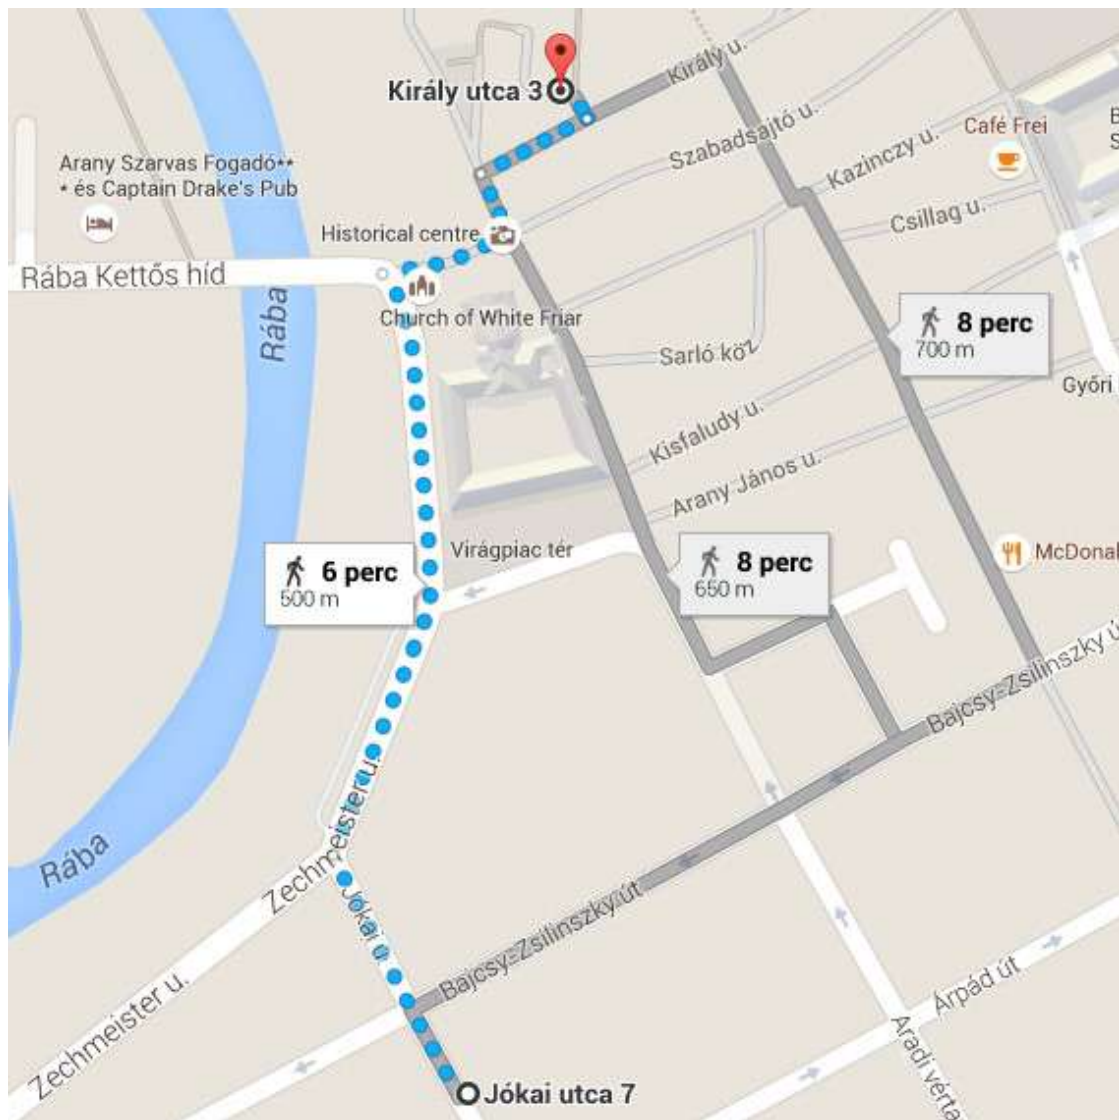

A szálloda megközelítése: A behajtásra az Apáca utcán keresztül van lehetőség. Ehhez a Bástya utcán hajtson végig, majd a tér sarkánál a Teleki László utcára fordulva hajtson be az első utcába jobbra. Itt a süllyedő kapun keresztülhaladva haladjon tovább egyenesen. Az utca végén kanyarodjon balra, majd az Aranyhajó patikánál forduljon jobbra. Itt szintén jobbra tartva és a Király utcán haladva a hotel az utca jobb oldalán helyezkedik el.

**[facebook.com/hotelcapitulum](https://facebook.com/hotelcapitulum)**

**Jókai Parkolóház/Jókai Parkhaus / Jókai garage**

Cím/Adresse/Adress: Jókai u. 7-9

GPS: 47.683 17.631

Használati díj/ Preis / Prize : 100HUF/ 30 perc