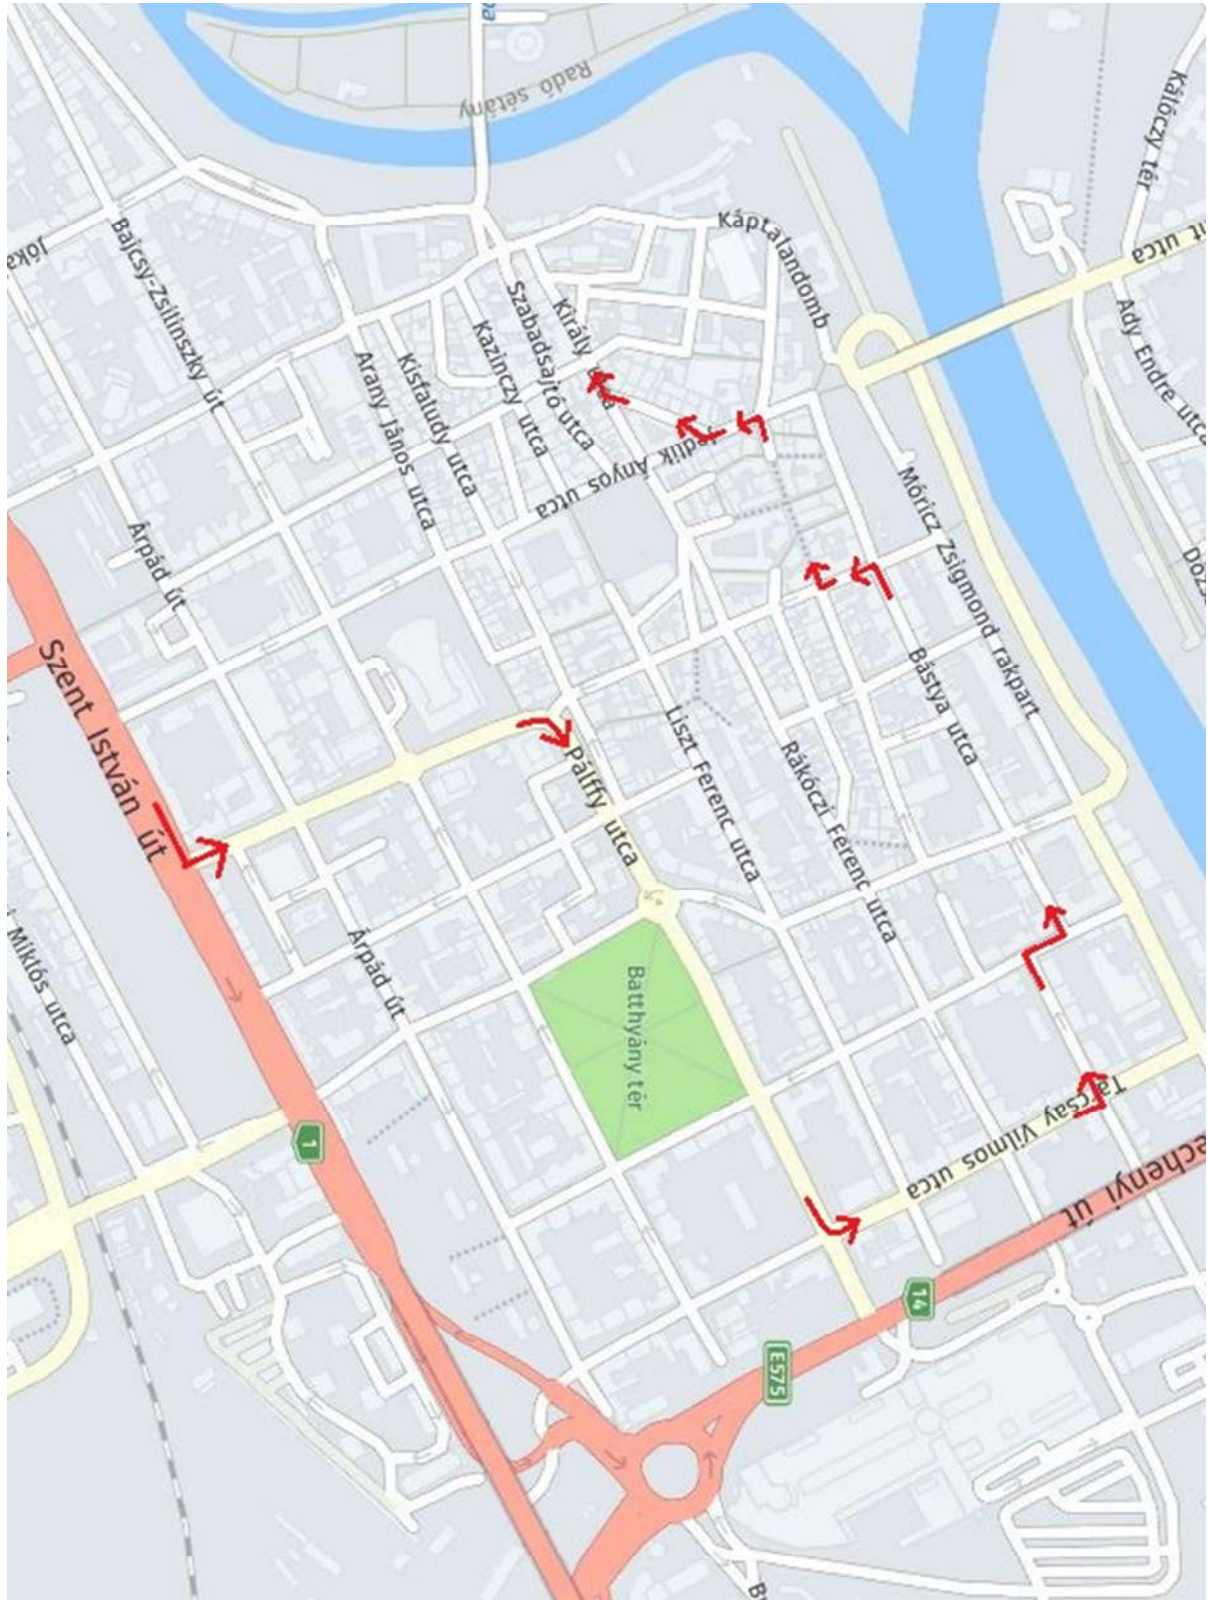

GPS-coordinates:

47°68' 77,97" N

17°63' 15,88" E

H-9021 Győr, Király utca 3/B.

Tel.: +36 96 512 350

E-mail: info@capitulum.hu

Web: www.capitulum.hu

facebook.com/hotelcapitulum