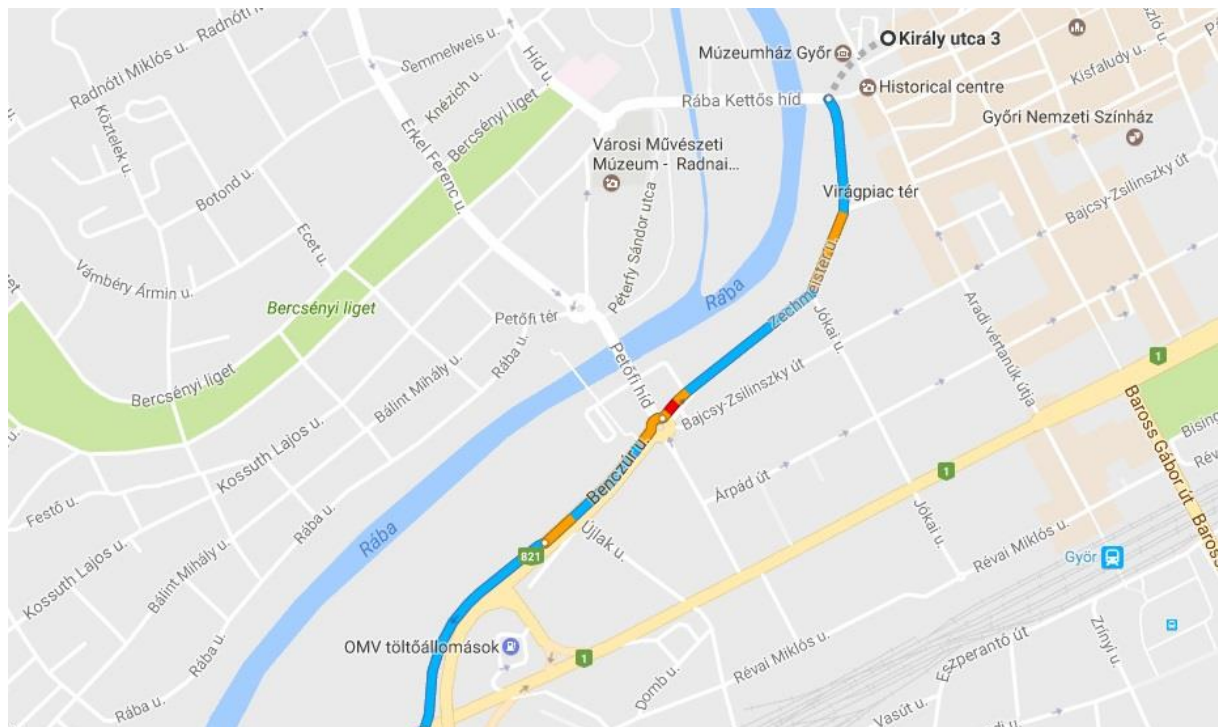

Adresse und GPS-Koordinaten:

Unser Hotel befindet sich in der verkehrsfreien Zone in der historischen Altstadt von Győr. Wir möchten Sie informieren, dass in Bécsi Kapu Platz vom 2. November 2010 ein elektronisches Tor funktioniert. Es ist von ein Dispatcherdienst betreibt. Bitte teilen Sie der Dispatcher mit, dass Sie Gast von Hotel Capitulum sind.

Das Hotel verfügt über eine eigene Tiefgarage, deren Preis 9,- EUR/Auto/Nacht beträgt.

Genaue Adresse:

9021, Győr, Király Straße 3/B.

GPS-Koordinaten:

47°68' 77,97'' N
17°63' 15,88'' E

Anfahrtsweg mit dem Auto von der Richtung Wien auf der Hauptstraße 1:

Als Sie Győr erreichen, schwenken Sie links auf die Straße Mihály Munkácsy. Vor der Brücke lassen Sie den Kreisverkehr bei der ersten Ausfahrt weg. (in der Richtung der Straße Zeichmeister), dann vor der Brücke schwenken Sie rechts. Sie haben sich den Platz Bécsi kapu erreichen. Dort fahren Sie durch ein elektronisches Tor in die Straße Király. Das Hotel befindet sich auf der linken Seite.

Anfahrtsweg mit dem Auto von der Richtung Budapest auf der Hauptstraße 1:

Als Sie Győr erreichen, fahren Sie weiter auf der Hauptstraße 1, dann schwenken Sie rechts auf die Straße Mihály Munkácsy. Vor der Brücke lassen Sie den Kreisverkehr bei der ersten Ausfahrt weg (in der Richtung der Straße Zeichmeister) Danach vor der Brücke schwenken Sie rechts. Sie haben sich den Platz Bécsi kapu erreichen. Dort fahren Sie durch ein elektronisches Tor in die Straße Király. Das Hotel befindet sich auf der linken Seite.