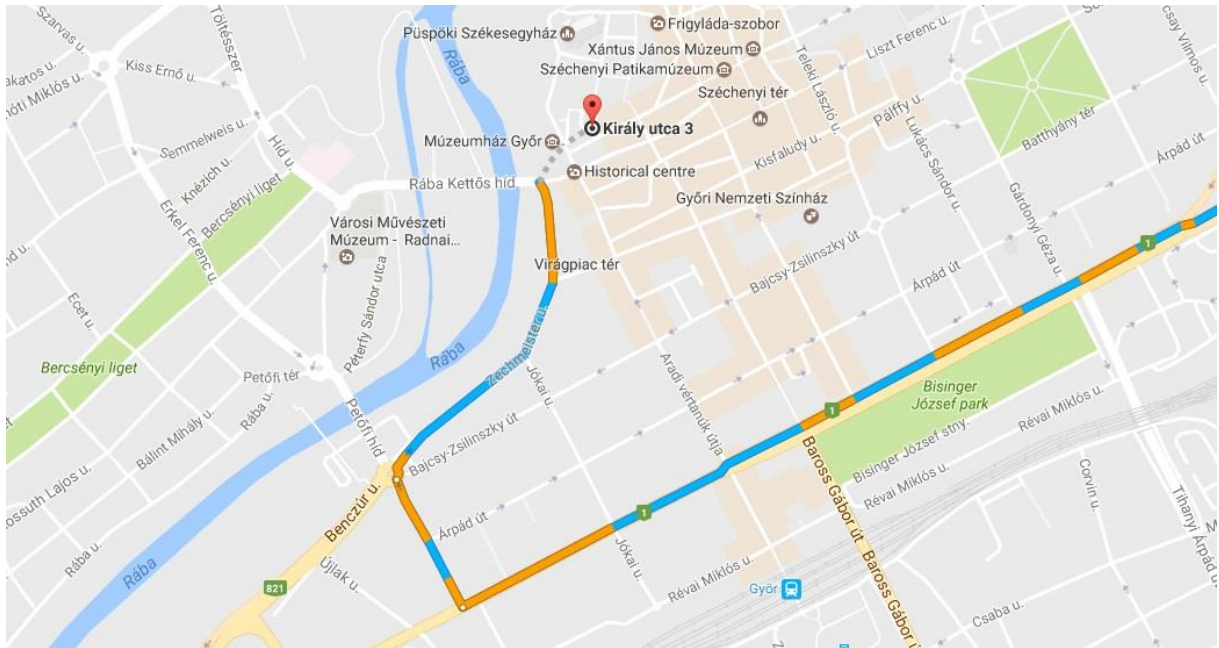

Adresse und GPS-Koordinaten:

Unser Hotel befindet sich in der verkehrsfreien Zone in der historischen Altstadt von Győr. Wir möchten Sie informieren, dass in Bécsi Kapu Platz vom 2. November 2010 ein elektronisches Tor funktioniert. Es ist von ein Dispatcherdienst betreibt. Bitte teilen Sie der Dispatcher mit, dass Sie Gast von Hotel Capitulum sind.

Das Hotel verfügt über eine eigene Tiefgarage, deren Preis 9,- EUR/Auto/Nacht beträgt.

Genaue Adresse:

9021, Győr, Király Straße 3/B.

GPS-Koordinaten:

47°68' 77,97'' N
17°63' 15,88'' E

Anfahrtsweg mit dem Auto von der Richtung Wien auf der Hauptstraße 1:

Als Sie Győr erreichen, schwenken Sie links auf die Straße Mihály Munkácsy. Vor der Brücke lassen Sie den Kreisverkehr bei der ersten Ausfahrt weg. (in der Richtung der Straße Zeichmeister), dann vor der Brücke schwenken Sie rechts. Sie haben sich den Platz Bécsi kapu erreichen. Dort fahren Sie durch ein elektronisches Tor in die Straße Király. Das Hotel befindet sich auf der linken Seite.

Anfahrtsweg mit dem Auto von der Richtung Budapest auf der Hauptstraße 1:

Als Sie Győr erreichen, fahren Sie weiter auf der Hauptstraße 1, dann schwenken Sie rechts auf die Straße Mihály Munkácsy. Vor der Brücke lassen Sie den Kreisverkehr bei der ersten Ausfahrt weg (in der Richtung der Straße Zeichmeister) Danach vor der Brücke schwenken Sie rechts. Sie haben sich den Platz Bécsi kapu erreichen. Dort fahren Sie durch ein elektronisches Tor in die Straße Király. Das Hotel befindet sich auf der linken Seite.